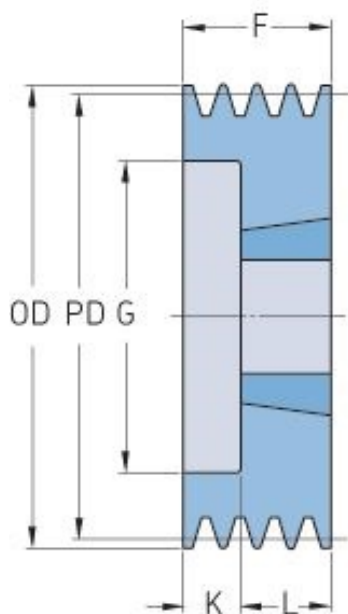

PHP 2SPZ90TB

Roztečný průměr (mm)	90
Vnější průměr (mm)	94
Typ řemenice	6
Číslo pouzdra	1610
Min. vnitřní průměr (mm)	14
Max. vnitřní průměr (mm)	42
F (mm)	28
G (mm)	61
K (mm)	3
L (mm)	25
M (mm)	-
H (mm)	-
Hmotnost (kg)	0.7